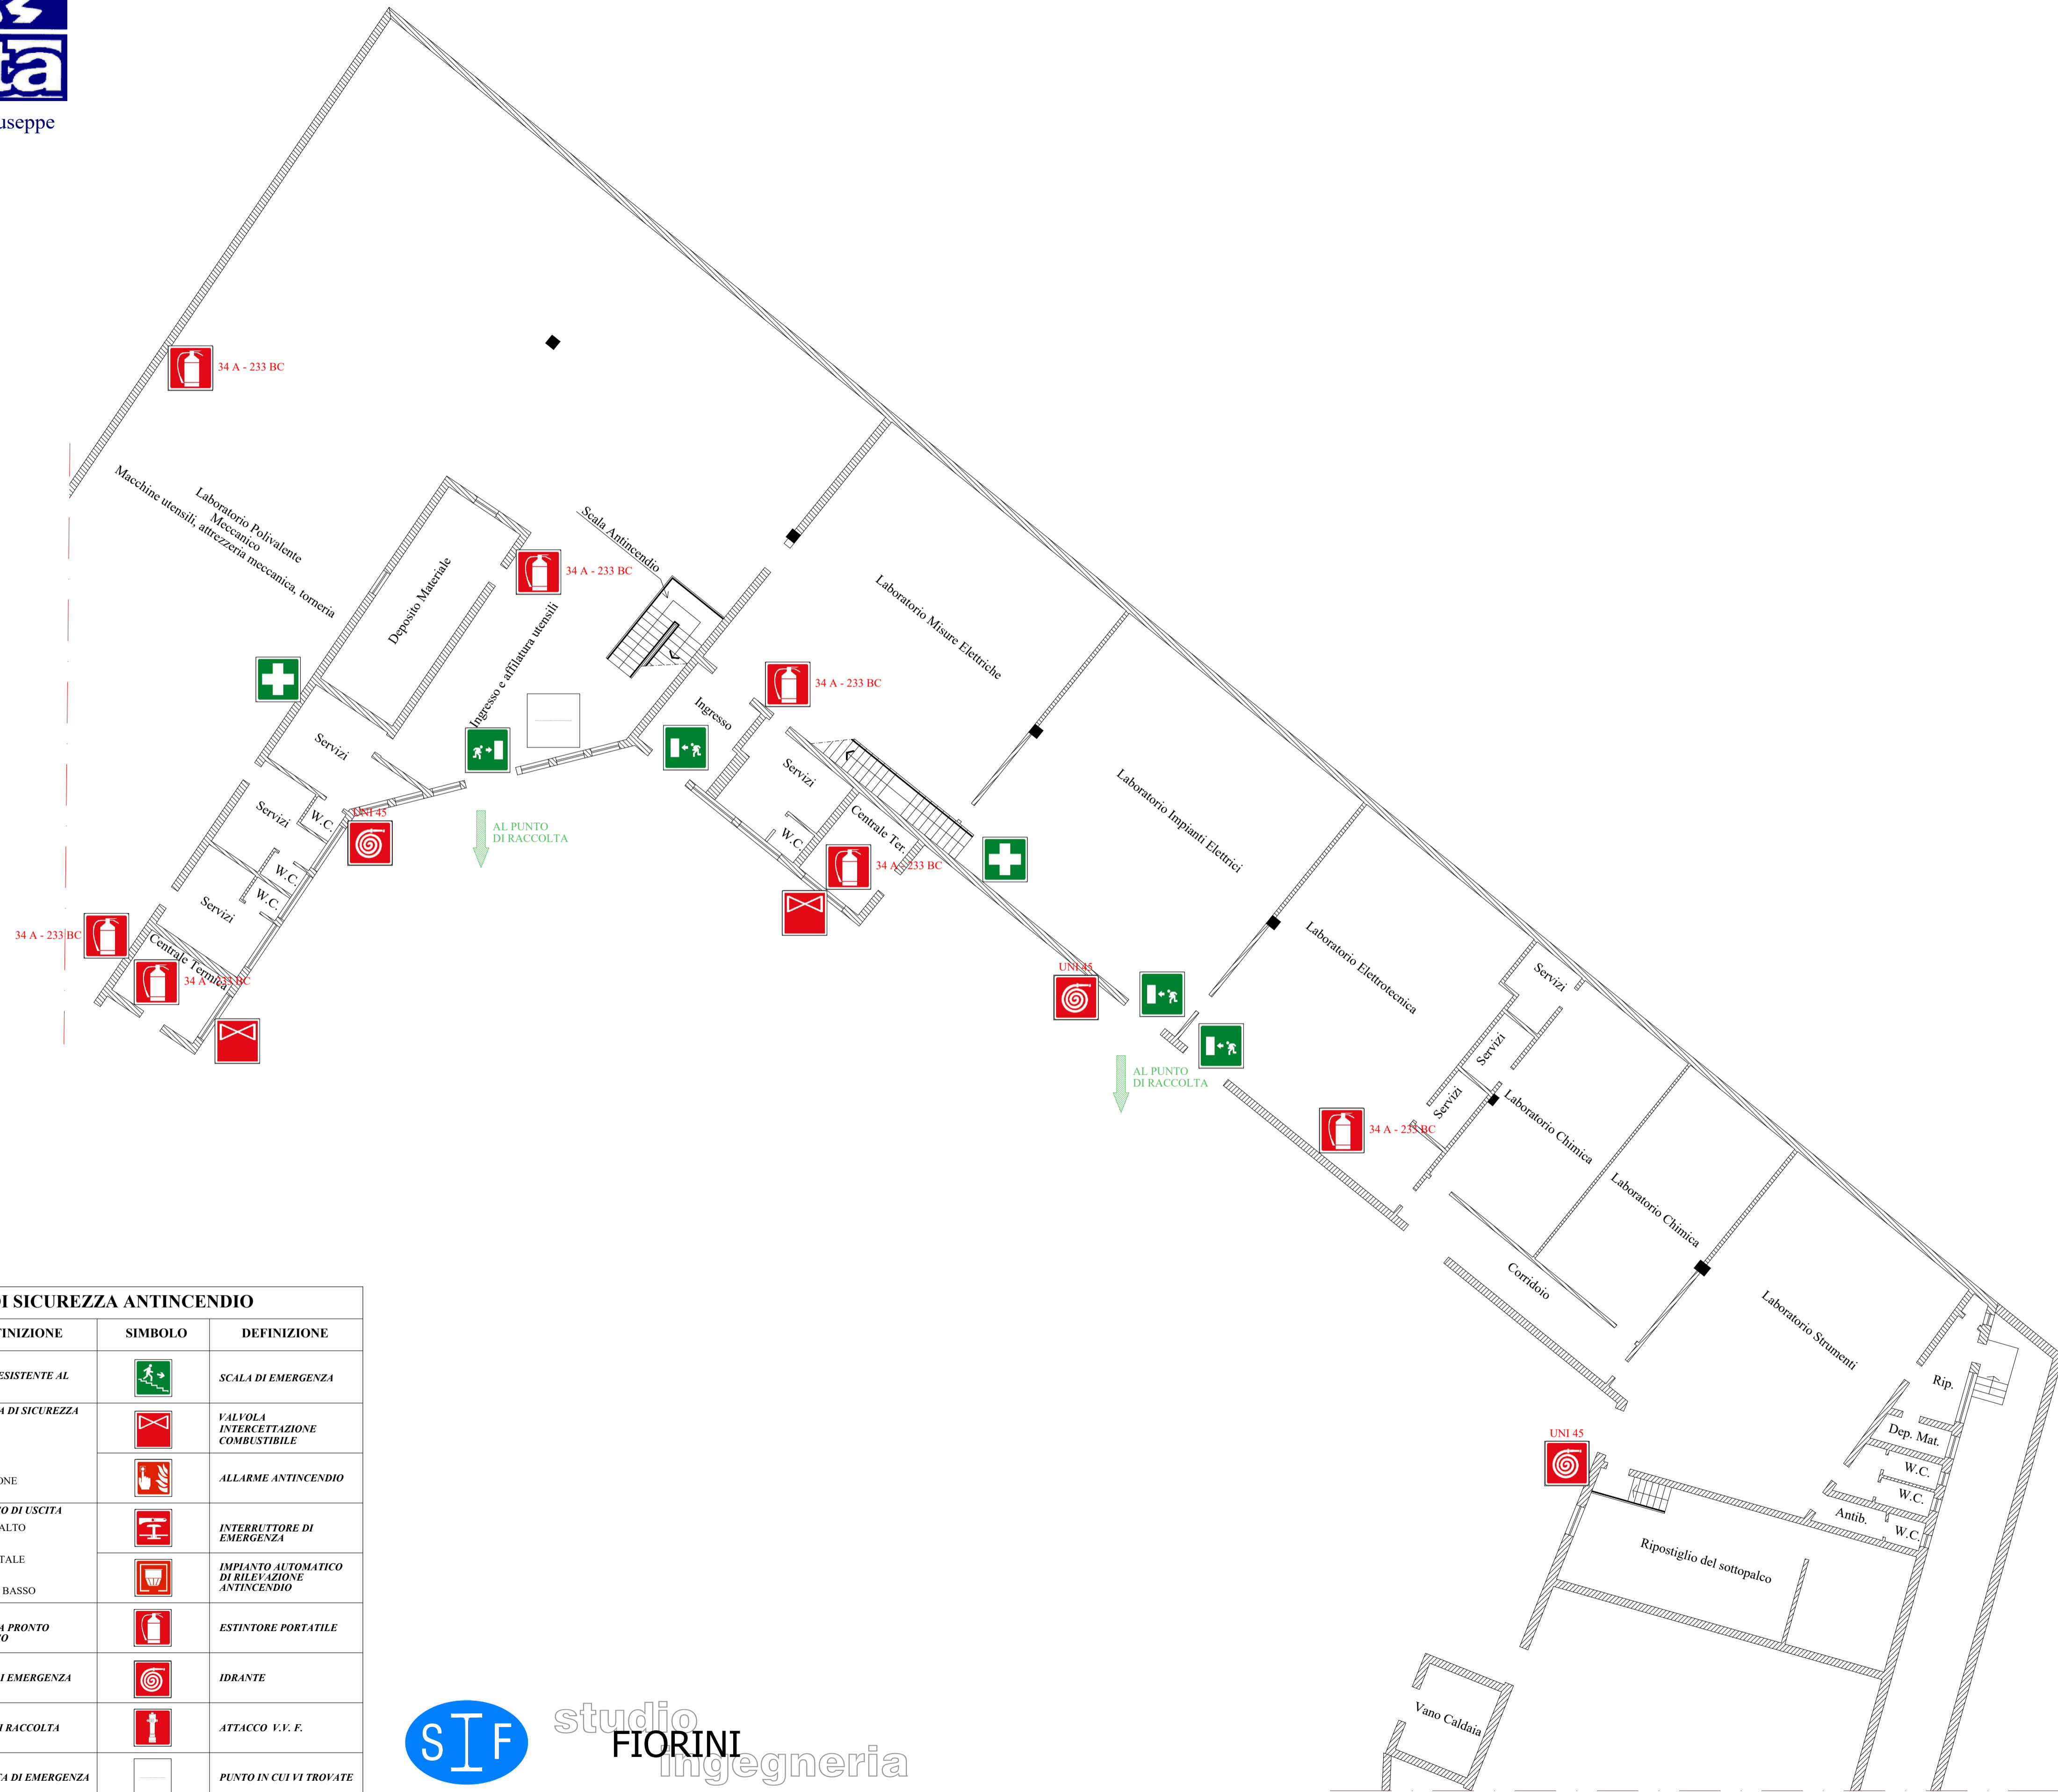

Fondazione S. Giuseppe  
CFP C.E.S.T.A.

**PRESIDI DI SICUREZZA ANTINCENDIO**

SIMBOLO	DEFINIZIONE	SIMBOLO	DEFINIZIONE
	PORTA RESISTENTE AL FUOCO		SCALA DI EMERGENZA
	DISTANZA DI SICUREZZA		VALVOLA INTERCETTAZIONE COMBUSTIBILE
	ESTERNA		ALLARME ANTINCENDIO
	INTERNA		INTERRUTTORE DI EMERGENZA
	PROTEZIONE		IMPIANTO AUTOMATICO DI RILEVAZIONE ANTINCENDIO
	PERCORSO DI USCITA		ESTINTORE PORTATILE
	VERSO L'ALTO		IDRANTE
	ORIZZONTALE		ATTACCO V.V.F.
	VERSO IL BASSO		PUNTO IN CUI VI TROVATE
	CASSETTA PRONTO SOCCORSO		
	USCITA DI EMERGENZA		
	PUNTO DI RACCOLTA		
	CHIAMATA DI EMERGENZA		